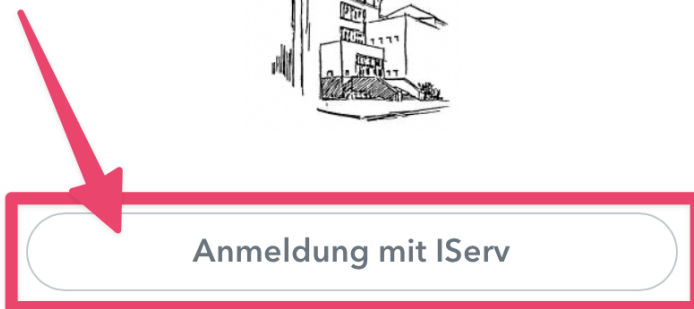

Anmeldung bei WebUntis

Du kannst Du ganz einfach mit [Deinem IServ-Konto](#) bei WebUntis anmelden. Möchtest Du die mobile App "Untis Mobile" nutzen, muss Du [eine andere Methode zur Anmeldung wählen](#).

Öffne den Stundenplan

Klicke in IServ links in der Seitenleiste auf "WebUntis" oder öffne den Stundenplan direkt über <https://stundenplan.helmholtz-bi.de>.

Klicke auf "Anmeldung mit IServ"

WebUntis Login

Melde Dich bei IServ an

Falls Du noch nicht bei IServ angemeldet bist, [gib nun die Daten Deines IServ-Kontos ein](#).

Dein IServ Zugang besteht aus Deinem **Nutzernamen** (nicht Deine E-Mail-Adresse) und Deinem **selbstgewählten Passwort**. Beispielsweise

Version #9

Erstellt: 2025-09-15 08:59:51 UTC von Jonas Neugebauer

Zuletzt aktualisiert: 2026-03-11 08:47:16 UTC von Jonas Neugebauer